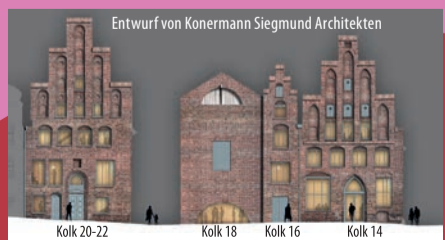

Foto: Eindrücke aus den Dreharbeiten der Produktion von Jessica Nupen. Performerin: Caroline Nkwe © KOLK 17

**WIR BAUEN UM!
UNDER CONSTRUCTION**

Aus TheaterFigurenMuseum und Figurentheater Lübeck wird KOLK 17 Figurentheater & Museum.
Hier werden sich zwei Institutionen der Kunstform Figurentheater in all ihren Facetten.
Hand in Hand gehen Figurentheater und Museum den nächsten Schritt in ihrer intensiven Zusammenarbeit.

Der historische Kolk soll für die Zukunft erhalten werden.
Mit den Entwürfen von Konermann Siegmund Architekten wird ein Stück Lübecker Altstadt saniert, einerseits indem das »historische Gesicht« des Kolks weitgehend wiederhergestellt wird, andererseits ganz praktisch durch Sicherung und Restaurierung der Ge-

bäude. Die 850 Jahre alten Gebäude werden in ein spannungsvolles Ensemble mit dem Neubau des Figurentheaters gebracht.
Der Entwurf sieht eine ganz neue Gestaltung der Häuser im Kolk vor: Das Museum und das Figurentheater tauschen die Plätze. Im Gebäudekomplex Kolk 20-22 liegen die Ausstellungsräume und das Eckgebäude Kolk 18 beinhaltet den neuen Theatersaal und ein Forum. Das Eckgebäude Kolk 14 wird zum neuen Haupteingang.

Hinterlassen Sie uns gern eine E-Mail-Adresse für den Newsletter oder besuchen Sie uns auf unserer Webseite:
www.kolk17.de