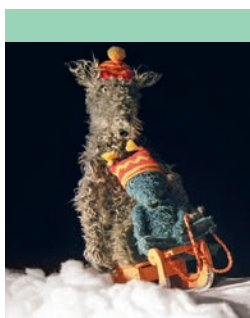

Das Glück, das nicht vom Baum fallen wollte

Tischtheater-Inszenierung nach Nadine Brun-Cosme und Olivier Tallec
Der kleine und der große Wolf, eine grüne Frühlingswiese mit Blumen – das Leben ist schön. Wäre da nicht das knackig-grüne, glänzende Blatt, ganz oben im Baum – die große Sehnsucht des kleinen Wolfes. Was tun? Geduldig warten sie, bis es herabfällt ... so wird es Sommer und Herbst und ...
www.puppen-etc.de

Vorschau 2023

Wir spielen wieder im **Europäischen Hansemuseum vom 15. Februar bis 5. März und vom 29. März bis 16. April**

Bleiben Sie auf dem Laufenden und abonnieren Sie gern unseren Newsletter unter www.kolk17.de/newsletter, besuchen Sie uns auf unserer Webseite www.kolk17.de oder folgen Sie uns auf Facebook und Twitter.