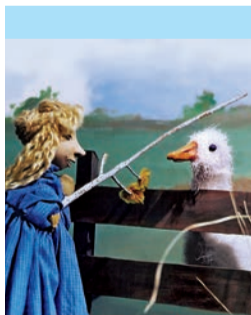

Die Abenteuer der kleinen Gans Adele

Handpuppen-Inszenierung
Kuscheln im Laub, im Galopp durch den Wald, Abendnebel und Mondschein ... Adele, die kleine Gans, watschelt los und entdeckt die Heidelandschaft, andere Tiere, Birken, Nebel, den Abend, das Alleinsein, die Nacht ... Die Kinder vom Bauernhof ziehen mit einer Laterne und der alten Frau Jensen aus, Adele zu suchen ...
www.kobalt-luebeck.de